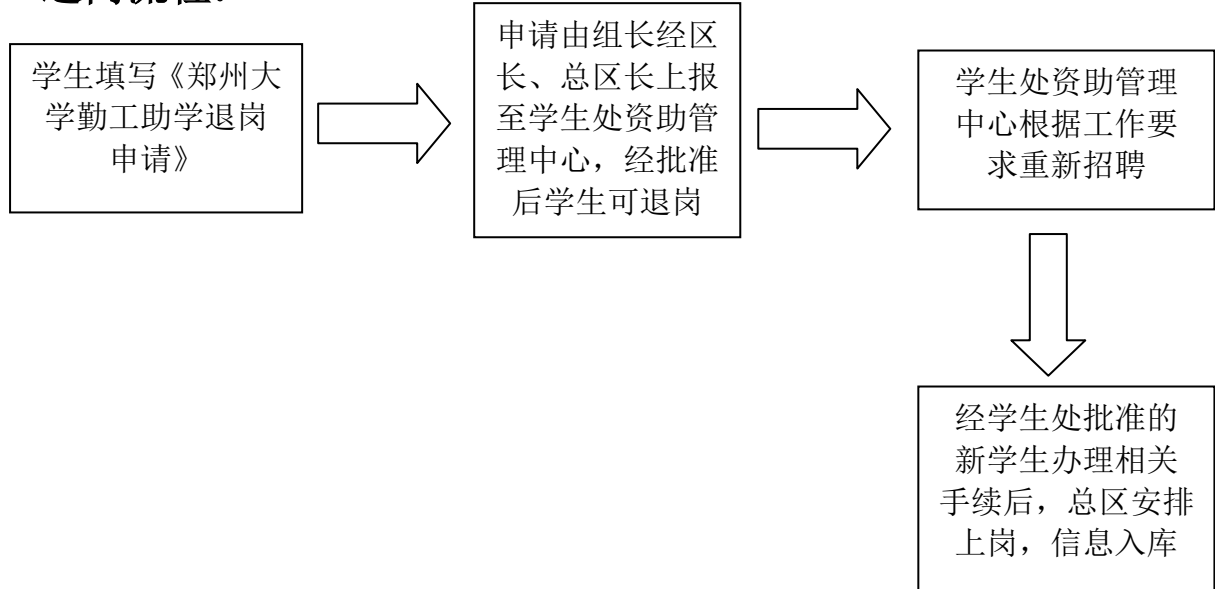

勤工助学岗位退岗流程

（一）、校内（保洁类、图书馆）勤工助学岗位退岗流程：

退岗流程：

（二）、郑州大学校内机关单位勤工助学用工（固定岗位）