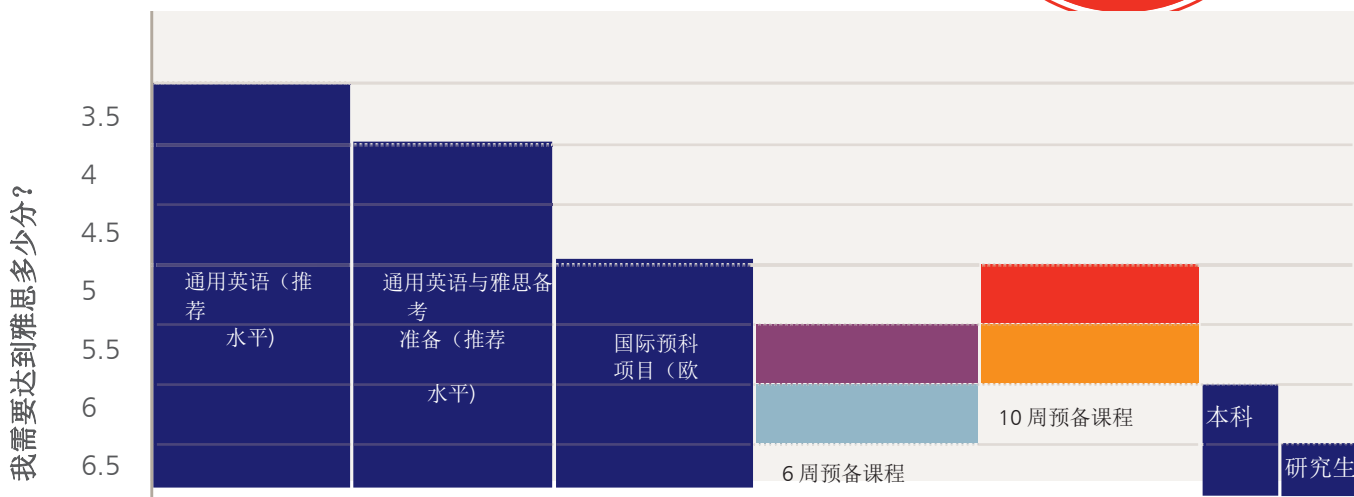

我们给国际学生提供选择众多的英语语言课程。课程全年都有开课，我们所有的课程都经过英国文化教育协会完全认可，入读学生有权使用坎特伯雷大学所能提供的一切优越设施。

通用英语：

适合想要全面提高英语的学生。

通用英语与雅思备考：

适合希望提高自己的英语同时想为雅思考试做准备的学生。

课程由你来设计：

专门课程是给因为特定目的而学习英语的团体学生设计的。这些课程可以根据你的要求进行设计。

欲了解如何申请，请邮件联系国际办公室

language.school@canterbury.ac.uk

学术英语能力预备课程：

我们的预备课程是一个学术英语强化培训项目，专为

尚未满足所选专业的语言要求的学生而设计。根据你的英语水平和能力，你可以选择六周或十周课程，预备课程将让你为入读本科

或研究生学位课程做好准备。访问 www.canterbury.ac.uk/pre-sessional 或联系国际办公室 ipo@canterbury.ac.uk。

国际预科课程（EU）

我们的国际预科课程给高中毕业的欧盟学生就读本科课程提供了一条新的路线，适合那些需要提高自己的学术、语言、学习技能以应对本科学习要求的学生。

坎特伯雷国际预科学院（CIPC），总部设在坎特伯雷校区的中心，提供优质的预科课程，确保国际学生能够自如应对学术生活。每个成功完成 CIPC 预科课程并满足相关要求的学生都会被坎特伯雷大学录取。我们为本科阶段学生提供两种路线，而在研究生阶段，我们提供一系列商科硕士预科项目。有关详细信息，请参阅 CIPC 网页

www.canterbury.ac.uk/studyhere/international

我们还提供一个选修方向，模块包括社会科学、媒体研究、英语语言与传播、商科、生物学、科学、国际研究、以及艺术。请访问

www.canterbury.ac.uk/arts-humanities/english-language-studies

学术英语服务

学术英语服务提供免费的英语讲习班和英语辅导，以帮助英语不是母语的 学 生 。

www.canterbury.ac.uk/aes

课程在
你需要的
水平